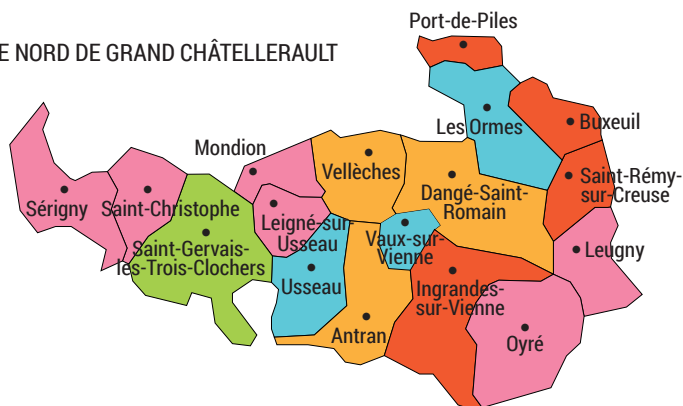

**GRAND
CHÂTELLERAULT**

COLLECTE DES DÉCHETS MÉNAGERS

**NOUVELLE ORGANISATION
POUR LA ZONE NORD
À PARTIR DU 1^{ER} JUILLET 2020**

Mieux collecter, c'est s'adapter et
protéger l'environnement

GESTION DES DÉCHETS
208 rue d'Antran - Châtellerault

0 800 835 821 Service & appel
gratuits

Donnons ensemble une
nouvelle vie à nos produits.

grand-chatellerault.fr

**GRAND
CHÂTELLERAULT**

COMMUNAUTÉ
D'AGGLOMÉRATION

ZONE NORD DE GRAND CHÂTELLERAULT

LA COLLECTE DE CES COMMUNES EST ASSURÉE LES JOURS FÉRIÉS !

● ANTRAN	● LEUGNY	● SAINT-RÉMY-SUR-CREUSE
● BUXEUIL	● OYRÉ	● USSEAU
● DANGÉ-SAINT-ROMAIN	● PORT-DE-PILES	● VAUX-SUR-VIENNE
● LES ORMES	● SAINT-GERVAIS-LES-TROIS-CLOCHERS	● VELLÈCHES

LES JOURS FÉRIÉS, LA COLLECTE DE CES COMMUNES EST REPORTÉE !