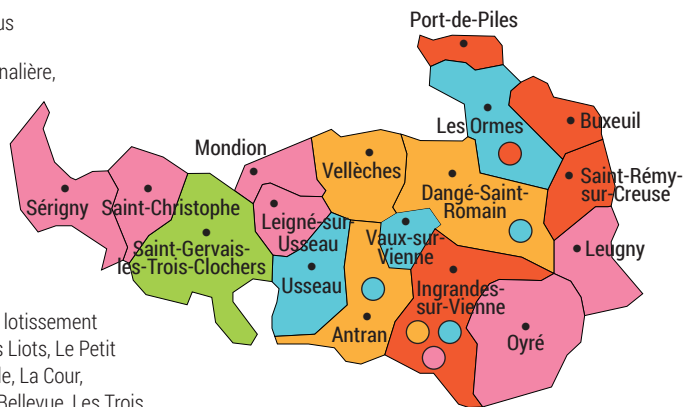

● INGRANDES-SUR-VIENNE - La Fouchardière, Allée des Champs, Lamboiron, Rémilly, Les Thénots

● LES ORMES - sauf lieu-dit ci-dessous

● LES ORMES - Falaise

● LEIGNÉ-SUR-USSEAU

● LEUGNY

● MONDION

● OYRÉ

● PORT-DE-PILES

● SAINT-CHRISTOPHE

● SAINT-GERVAIS-LES-TROIS-CLOCHERS

● SAINT-RÉMY-SUR-CREUSE

● SÉRIGNY

● USSEAU

● VAUX-SUR-VIENNE

● VELLÈCHES

### LES JOURS DE RAMASSAGE HABITUELS