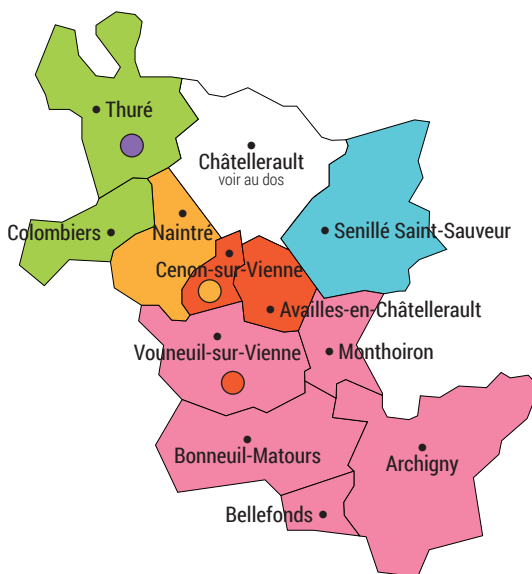

● LES RENARDIÈRES - OZON  
mardi 1<sup>er</sup> janvier ⊗ jeudi 3 janvier

● HYPER-CENTRE  
mardi 1<sup>er</sup> janvier ⊗ mercredi 2 janvier  
jeudi 30 mai ⊗ vendredi 31 mai  
jeudi 15 août ⊗ vendredi 16 août

● CHÂTEAUNEUF - LE LAC - LES RENARDIÈRES  
vendredi 1<sup>er</sup> novembre ⊗ samedi 2 novembre

# GRAND CHÂTELLERAULT SUD

**CENON-SUR-VIENNE** - Le Coudreau  
**lundi 22 avril** ⊗ **mercredi 24 avril**  
**lundi 10 juin** ⊗ **mercredi 12 juin**  
**lundi 11 novembre** ⊗ **mercredi 13 novembre**

**COLOMBIERS**  
**vendredi 1<sup>er</sup> novembre** ⊗ **samedi 2 novembre**