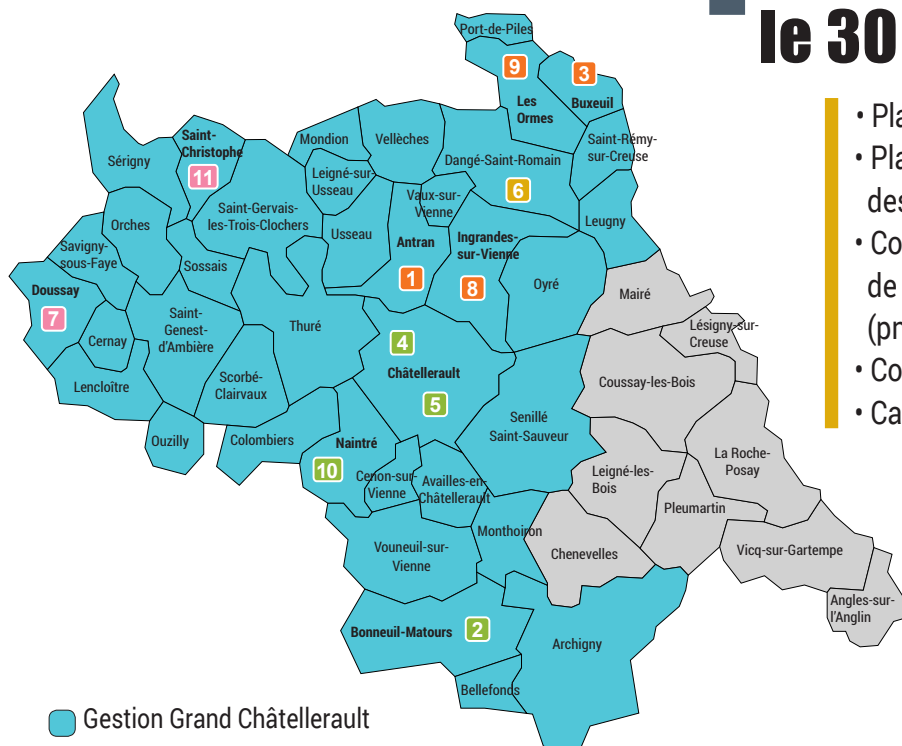

[DES CHANGEMENTS]

dans les déchèteries

Une nouvelle déchèterie va ouvrir ses portes le 30 mars 2020. Plus pratique pour l'utilisateur, l'équipement va faciliter les gestes de tri, optimiser les coûts de traitement et renforcer la sécurité. Cette nouvelle déchèterie bénéficie d'un emplacement central et accueillera les usagers des déchèteries des communes d'Antran, Buxueil et Ingrandes-sur-Vienne et Les Ormes qui vont fermer définitivement. Celles de Doussay et Saint-Christophe vont être réaménagées, toujours pour améliorer la gestion des déchets et de la protection de l'environnement.

à Dangé-Saint-Romain

[OUVERTURE]

le 30 mars 2020

- Plateforme surélevée pour les gravats
- Plateforme pour le dépôt des déchets verts au sol
- Conteneurs pour trier et valoriser de nouvelles catégories de déchets (pneus, mobilier, ...)
- Compacteurs à déchets
- Caisson ré-emploi

■ Gestion Grand Châtelleraut

■ Gestion SIMER

■ Nouvelle

■ Existante

■ Période de fermeture pour travaux

■ Fermeture définitive