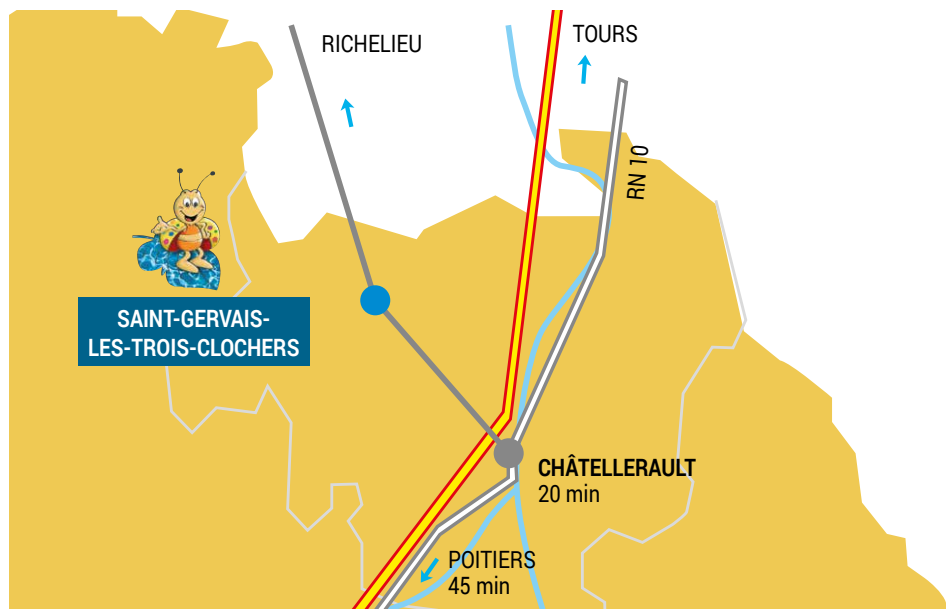

Plan d'accès

La Lande - 86230 Saint-Gervais-les-Trois-Clochers
05 49 93 10 29

CENTRE AQUA LUDIQUE

SAINT-GERVAIS-LES-TROIS-CLOCHERS
DU 4 JUIN AU 14 SEPTEMBRE