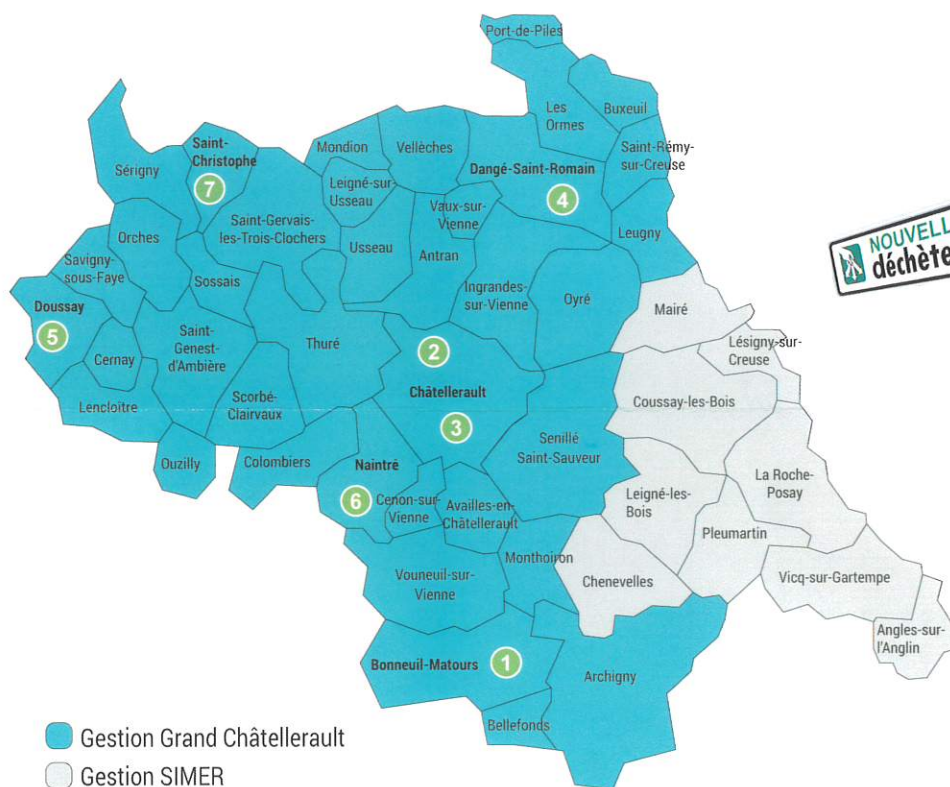

DU CHANGEMENT DANS LES DÉCHÈTERIES

Une nouvelle déchèterie va ouvrir ses portes le 30 mars 2020 à Dangé-Saint-Romain. Plus pratique pour l'usager, l'équipement va faciliter les gestes de tri, optimiser les coûts de traitement et renforcer la sécurité. Cette nouvelle déchèterie bénéficie d'un emplacement central et accueillera les usagers des déchèteries des communes d'Antran, Buxeuil, Ingrandes-sur-Vienne et Les Ormes qui vont fermer définitivement. Celles de Doussay et Saint-Christophe vont être réaménagées, toujours pour améliorer la gestion des déchets et la protection de l'environnement.

BADGE OBLIGATOIRE

L'accès aux 7 déchèteries de Grand Châtelleraut est gratuit pour les particuliers qui résident sur le territoire de Grand Châtelleraut. L'entrée est autorisée uniquement sur présentation d'un badge identifié par foyer.