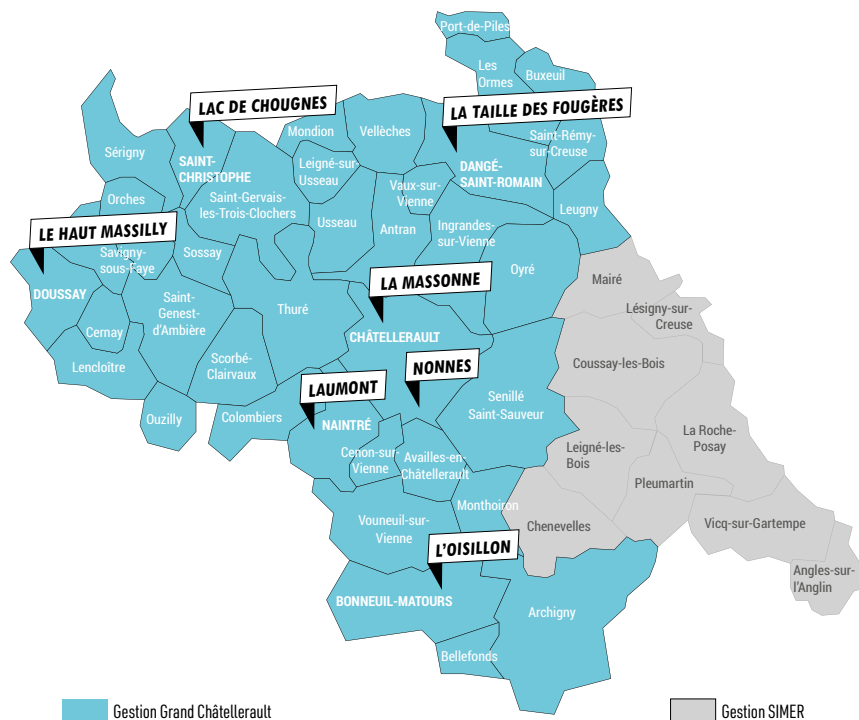

Horaires

DE 9^H À 12^H ET DE 14^H À 17^H30
Fermées les jours fériés

✓ OUVERTE   □ FERMÉE

	LUNDI	MARDI	MERCREDI	JEUDI	VENDREDI	SAMEDI
BONNEUIL-MATOURS L'OISILLON - 05 49 21 25 07		✓		✓		✓
CHÂTELLERAULT LA MASSONNE - 09 67 71 52 74	✓	✓		✓	✓	✓
CHÂTELLERAULT NONNES - 09 67 26 54 55	✓		✓		✓	✓
DANGÉ-SAINT-ROMAIN LA TAILLE DES FOUGÈRES - 06 49 19 74 24	✓	✓	✓		✓	✓
DOUSSAY LE HAUT MASSILLY - 06 49 19 99 71	✓		✓		✓	✓
NAINTRÉ LAUMONT - 09 67 72 13 28	✓		✓	✓		✓
SAINT-CRISTOPHE LAC DE CHOUGNES - 06 02 18 77 14		✓		✓	✓	APRÈS-MIDI

Déchets acceptés

- BATTERIES
- BOIS
- CARTONS
- CARTOUCHES D'ENCRE
- CD/DVD
- VÉGÉTAUX
- FILMS PLASTIQUE
- GRAVAT DÉBLAIS
- AMPOULES / NÉONS
- MÉTAUX
- OBJETS ET MATÉRIAUX DE LA MAISON
- PILES ET BATTERIES
- PLASTIQUES RIGIDES
- PLÂTRE ET PLAQUES DE PLÂTRE
- POLYSTYRÈNES
- RADIOGRAPHIES
- RÉUTILISATION RÉEMPLOI
- TOUT-VENANT NON-INCINÉRABLE
- PETITS ARTICLES BRICO-JARDIN
- ARTICLES DE SPORT ET LOISIRS
- PALETTES
- PETITS JOUETS
- MACHINES BRICO / JARDIN THERMIQUES
- MENUISERIES HUISSERIES
- GROS JOUETS
- GROS ARTICLES DE JARDINS

- PNEUMATIQUES
- DÉCHETS D'ÉQUIPEMENTS ÉLECTRIQUES ET ÉLECTRONIQUES (DEEE)
- DÉCHETS DIFFUS SPÉCIFIQUES (DDS)
- HUILE DE VIDANGE
- HUILE DE FRITURE

Dépôt interdit pour les professionnels

AMIANTE INTERDITE